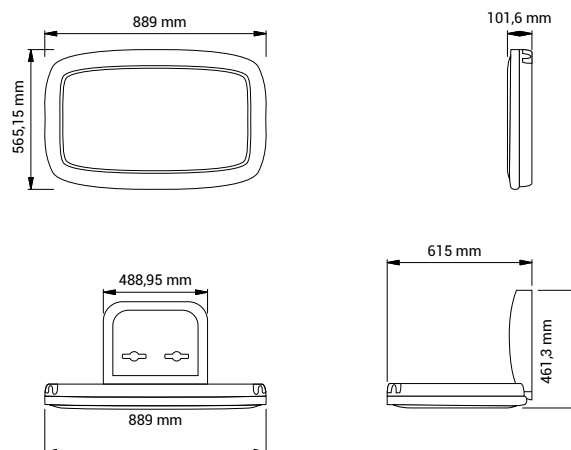

KOALA PUSLEBORD 670

Vægmonteret
2 års garanti

KOALA-puslebordet er praktisk og pladsbesparende til sikkert og hygiejnisk bleskift på offentlige toiletter med begrænset plads til rådighed. Puslebordet har en integreret dispenser med plads til papirunderlag, som kan anvendes på puslefladen. Med en bæreevne på 23 kg samt den dybe liggeflade med sikkerhedssele er bordet en tryk løsning for både forældre og barn.

Tekniske data

Type	PUSLEBORD Prod. No.: 670 Puslebord
Bredde	894 mm
Dybde (foldet op)	95 mm
Dybde (foldet ned)	589 mm
Højde (foldet op)	565 mm
Materiale	Sprøjtetøbt polypropylenplast
Bæreevne	23 kg
Nettovægt	12 kg
Udbudstekst	Puslebord i sprøjtetøbt polypropylen-plast med antibakteriel pusleflade og integreret papirdispenser. Bæreevne: 23 kg. Nettovægt: 12 kg. H: 565 mm, x B: 894 mm x D: 95 mm (lukket)/589 mm (åbent)